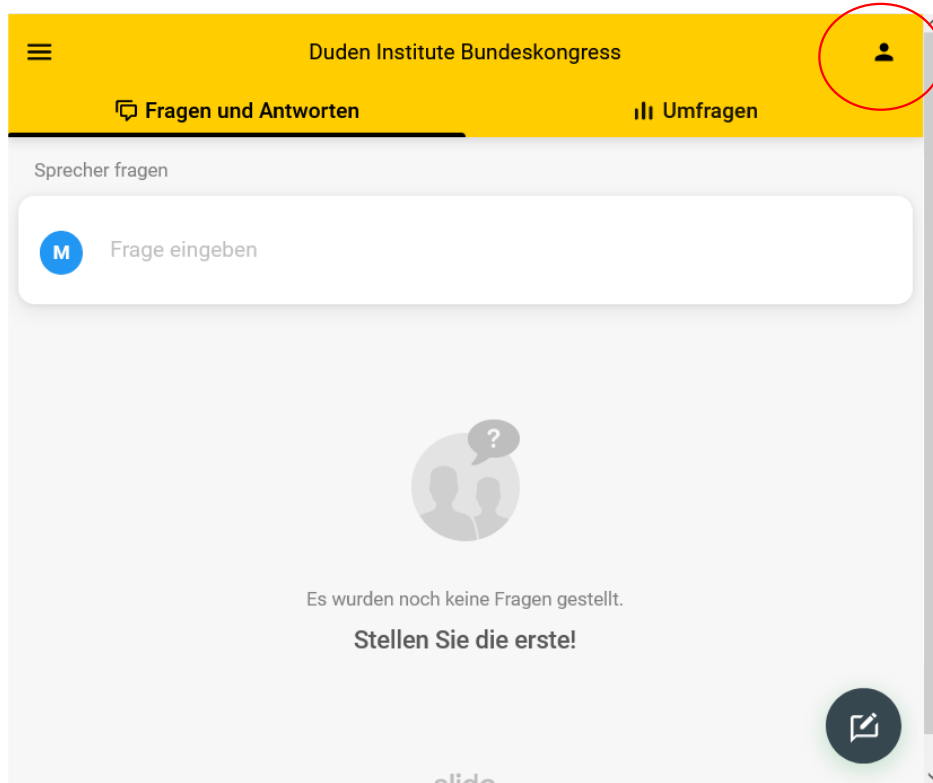

Einloggen zum Zuschauen/Mitmachen

Eine Frage stellen

The screenshot shows a mobile application interface for 'Duden Institute Bundeskongress'. At the top, there is a yellow header with a hamburger menu icon on the left, the text 'Duden Institute Bundeskongress' in the center, and a user profile icon on the right. Below the header, there are two tabs: 'Fragen und Antworten' (Questions and Answers) and 'Umfragen' (Surveys). The 'Fragen und Antworten' tab is active. Underneath, the text 'Sprecher fragen' (Speaker questions) is visible. A white card contains the question 'Wie übe ich das Einmaleins mit meinem Schüler?' (How do I practice multiplication with my student?). To the right of the question, the number '114' is displayed. Below the question, there is a blue circular profile picture with the letter 'M' and the name 'Max Mustermann'. To the right of the name is a dark blue button labeled 'Senden' (Send). At the bottom of the screen, there is a grey area with a circular icon containing two silhouettes and a question mark, and the text 'Es wurden noch keine Fragen gestellt.' (No questions have been asked yet.). Below this text, the text 'Stellen Sie die erste' (Ask the first) is partially visible. A dark blue circular button with a white icon of a document and a pencil is located at the bottom right of the screen.

Anmeldung: Teilnahmezertifikat (1)

Anmeldung: Teilnahmezertifikat (2)

Mein Profil

Ihr Name
Mara Mustermann

Ihr Unternehmen
Musterschule

Ihre E-Mail-Adresse
mustermann@musterschule.de

Ich bin damit einverstanden, dass Slido während der Interaktion auf meine Profildetails zugreift. [Mehr erfahren](#)