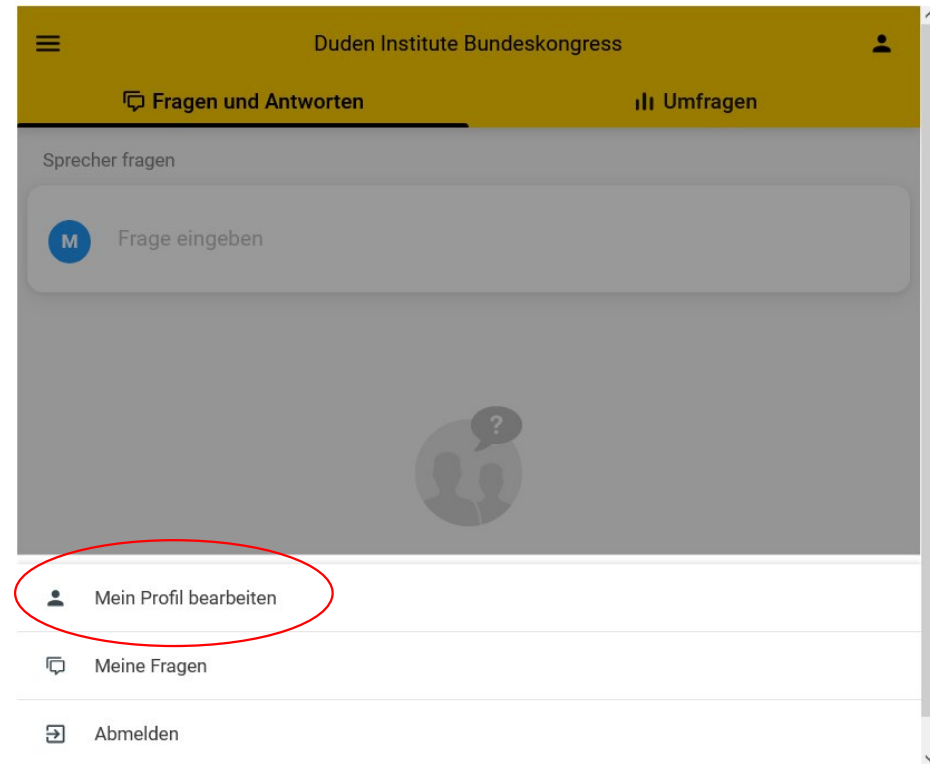

Einloggen zum Zuschauen/Mitmachen

Eine Frage stellen

The screenshot shows a mobile application interface for 'Duden Institute Bundeskongress'. At the top, there is a yellow header with a hamburger menu icon on the left, the text 'Duden Institute Bundeskongress' in the center, and a user profile icon on the right. Below the header, there are two tabs: 'Fragen und Antworten' (Questions and Answers) and 'Umfragen' (Surveys). The 'Fragen und Antworten' tab is active. Underneath, the text 'Sprecher fragen' (Speaker questions) is visible. A white card contains the question 'Wie übe ich das Einmaleins mit meinem Schüler?' (How do I practice multiplication with my student?). To the right of the question, the number '114' is displayed. Below the question, there is a blue circular profile picture with the letter 'M' and the name 'Max Mustermann'. To the right of the name is a dark blue button labeled 'Senden' (Send). At the bottom of the screen, there is a grey area with a circular icon containing two silhouettes and a question mark, and the text 'Es wurden noch keine Fragen gestellt.' (No questions have been asked yet.). Below this text, the text 'Stellen Sie die erste' (Ask the first) is partially visible. A dark blue circular button with a white icon of a document and a pencil is located at the bottom right of the screen.

Anmeldung: Teilnahmezertifikat (1)

Anmeldung: Teilnahmezertifikat (2)

Mein Profil

Ihr Name
Mara Mustermann

Ihr Unternehmen
Musterschule

Ihre E-Mail-Adresse
mustermann@musterschule.de

Ich bin damit einverstanden, dass Slido während der Interaktion auf meine Profildetails zugreift. [Mehr erfahren](#)